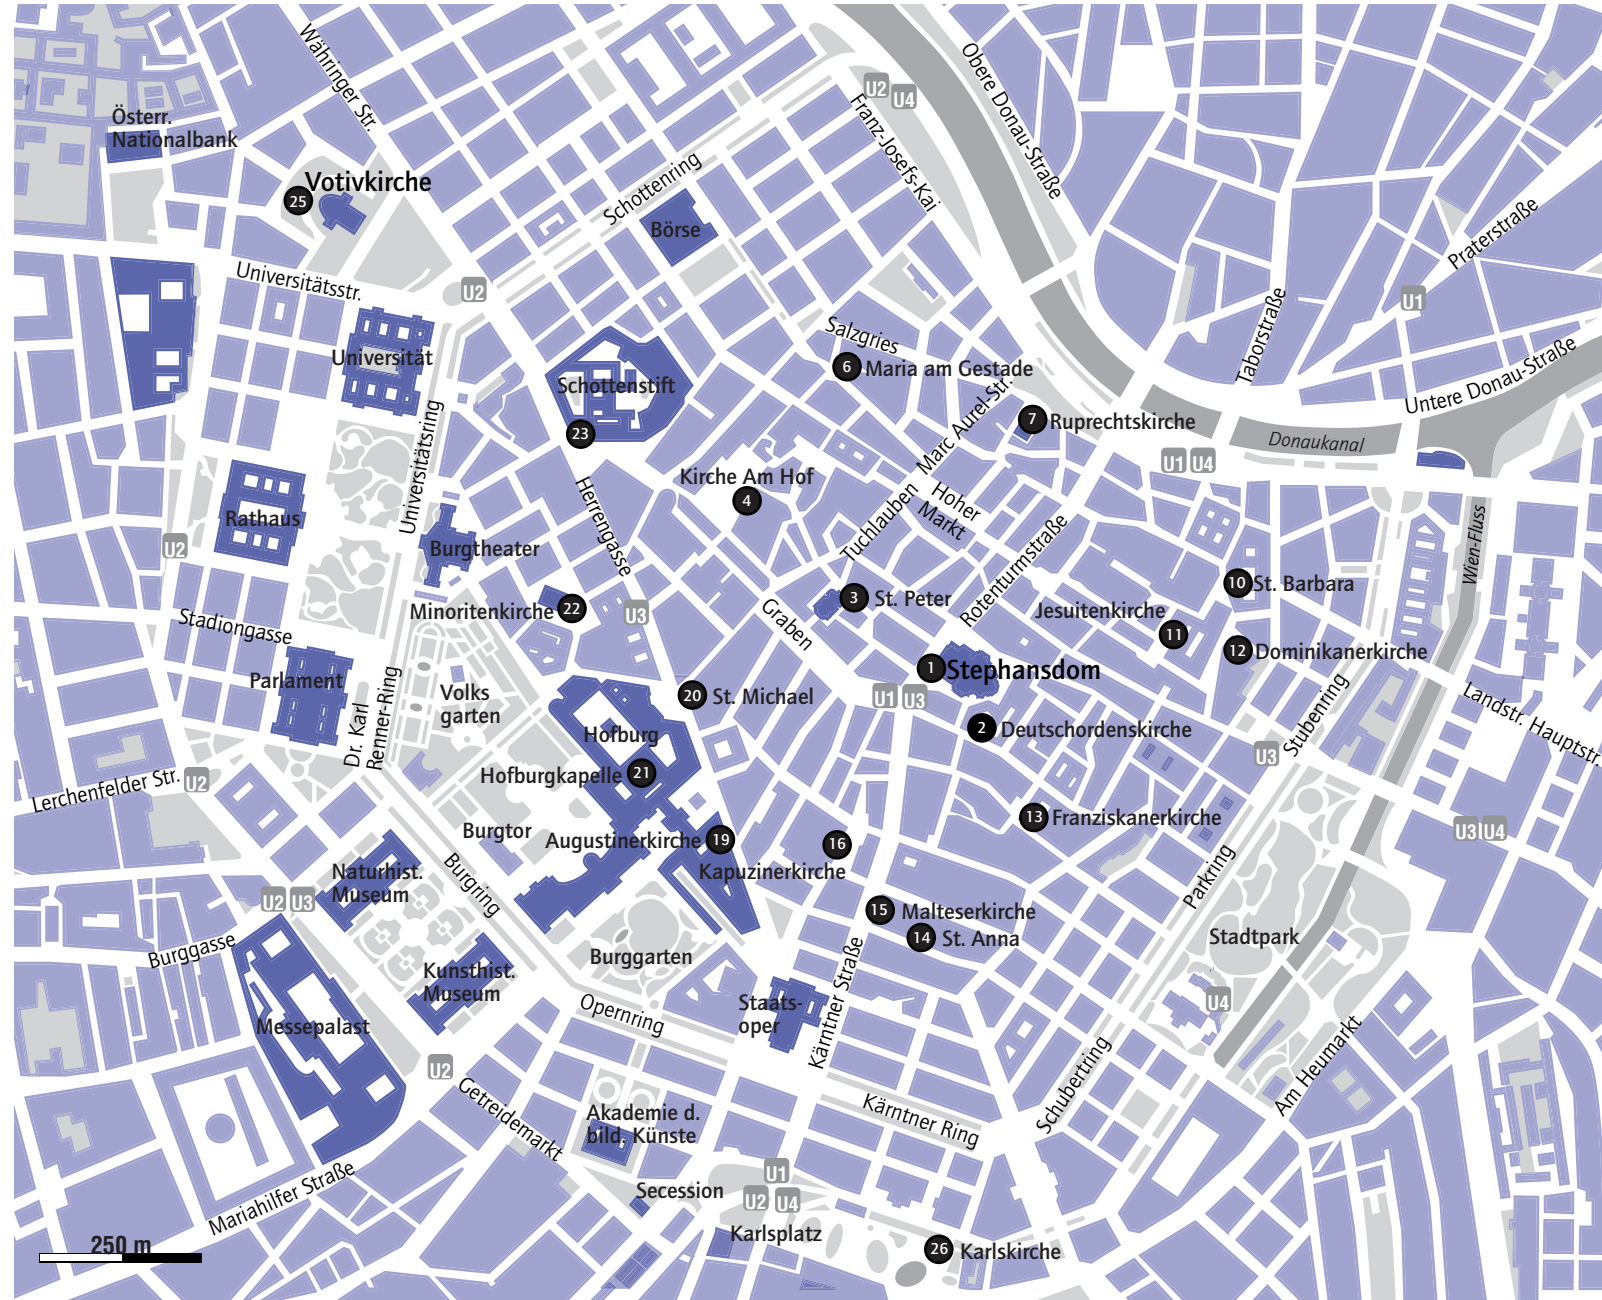

Gottesdienste auf Deutsch

Services in German
Offices in allemand
La Santa Messa in tedesco
Servicios religiosos en alemán

Plan von Wien-Zentrum

Map of the centre of Vienna
Plan du centre de Vienne
Pianta del centro di Vienna
Plano del centro de Viena

Legende

Sa Samstag/Saturday/samedi/sabato/sábado
So Sonntag/Sunday/dimanche/domenica/domingo
Feiertag/Holiday/jour férié/festa/día festivo
I-XII M Monat/Month/mois/mese/mes

250 m